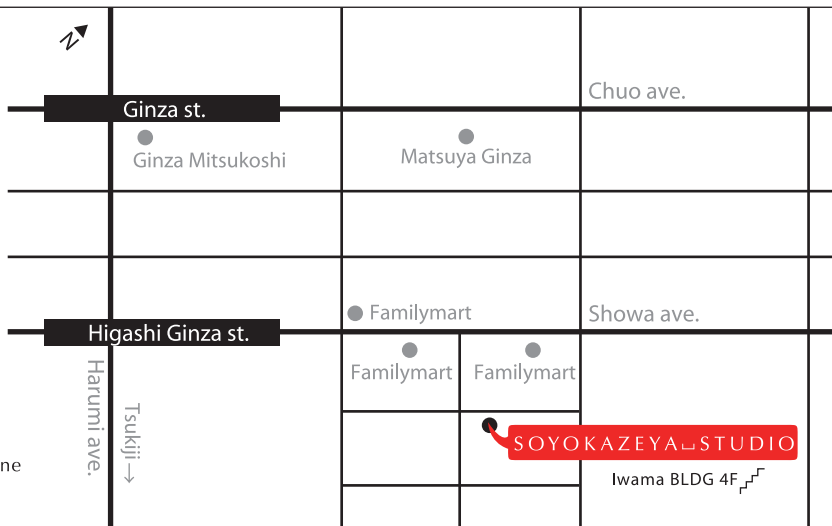

ACCESS MAP

〒104-0061
 東京都中央区銀座3-12-17 岩間ビル4F
 4F Iwama bldg 3-12-17 Ginza, Chuo-ku, 104-0061 Japan

T. 03-6226-0509
 F. 03-6226-0514
 info@soyokazeya.com
 studio.soyokazeya.com

BY TRAIN

東京メトロ日比谷線 東銀座駅より 徒歩3分
 都営浅草線 東銀座駅より 徒歩3分
 東京メトロ丸の内線 銀座駅より 徒歩5分

※ 東京メトロ日比谷線 は4番出口
 都営浅草線 はA7番出口が便利です

Higashi Ginza st.

- TokyoMETRO HIBIYA Line
- Toei ASAKUSA Line

Ginza st.

- TokyoMETRO HIBIYA Line
- TokyoMETRO MARUNOUCHI Line
- TokyoMETRO ASAKUSA Line

BY CAR

P1 8:00~22:00 ¥200/15min
 22:00~8:00 ¥100/30min
 入庫から5時間以内 1日限り 最大 ¥2,800
 全日夜間 (22:00~8:00) 最大 ¥800