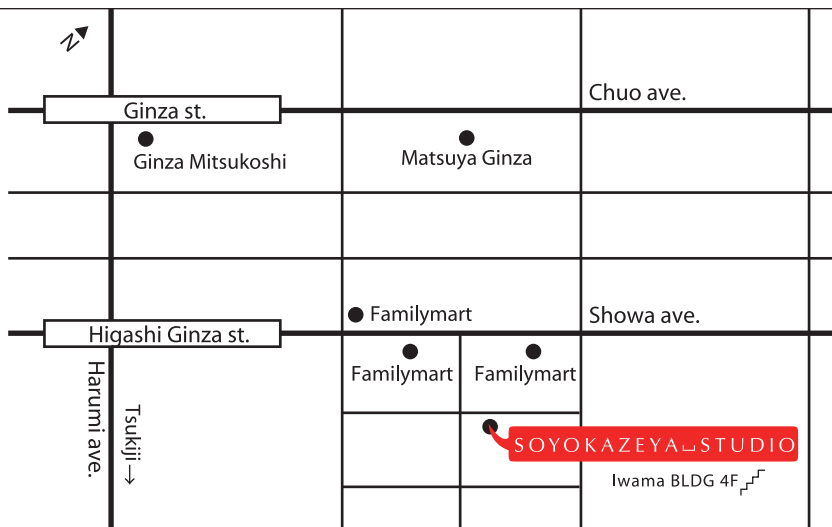

ACCESS MAP

〒104-0061
 東京都中央区銀座3-12-17 岩間ビル4F
 4F Iwama bldg 3-12-17 Ginza, Chuo-ku, 104-0061 Japan

T. 03-6226-0509
 F. 03-6226-0514
 info@soyokazeya.com
 studio.soyokazeya.com

BY TRAIN

東京メトロ日比谷線 東銀座駅より 徒歩3分
 都営浅草線 東銀座駅より 徒歩3分
 東京メトロ丸の内線 銀座駅より 徒歩5分

※ 東京メトロ日比谷線 は4番出口
 都営浅草線 はA7番出口が便利です

Higashi Ginza st.

- TokyoMETRO HIBIYA Line
- Toei ASAKUSA Line

Ginza st.

- TokyoMETRO HIBIYA Line
- TokyoMETRO MARUNOUCHI Line
- TokyoMETRO ASAKUSA Line

BY CAR

P1 8:00~22:00 ¥200/15min
 22:00~8:00 ¥100/30min
 入庫から5時間以内 1日限り 最大 ¥2,800
 全日夜間 (22:00~8:00) 最大 ¥800